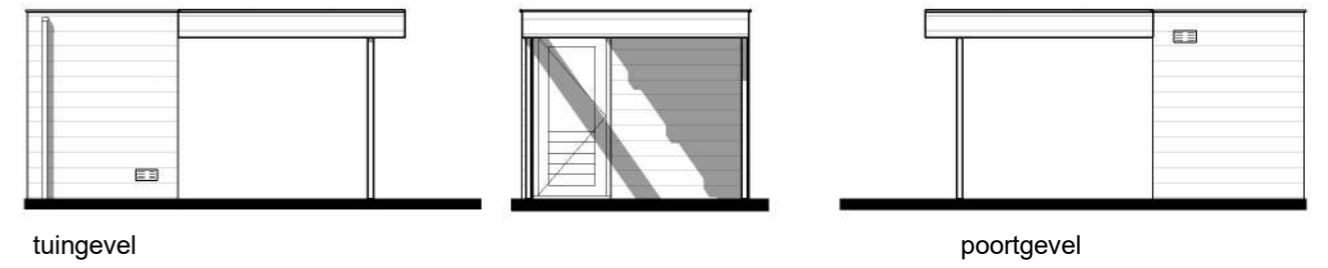

Enkele berging (2x3m)

Loungehoek (3x3m) aan enkele berging

Vergrootte berging (4x3m)

Loungehoek (4x3m) aan vergrootte berging

GETEKEND TE: GETEKEND TE:
 D.D.: D.D.:
 DE ONDERAANNEMER DE VERKRIJGER

project: Nieuwe Vesting Fase 2B	werknr: V2016-56 bladnr: VT-05-O
onderdeel: Verkooptekening Optie bergingen en loungehoek alle bouwnummers	schaal: 1:100 formaat: A3 datum: 06-10-2017
opdrachtgever: Van Wijnen Projectontwikkeling West B.V.	gewijzigd: A: B: C: D: