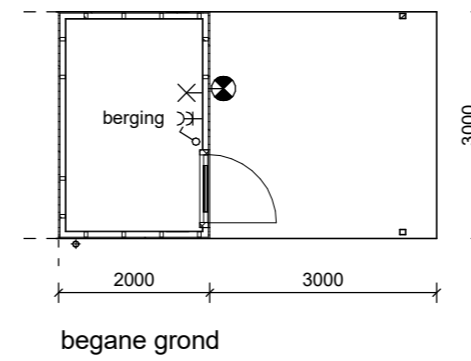

Enkele berging (2x3m)

Loungehoek (3x3m) aan enkele berging

Vergrootte berging (4x3m)

Loungehoek (4x3m) aan vergrootte berging

GETEKEND TE: GETEKEND TE:
 D.D.: D.D.:
 DE ONDERAANNEMER DE VERKRIJGER

project: Nieuwe Vesting Fase 2B	werknr: V2016-56 bladnr: VT-05-O
onderdeel: Verkooptekening Optie bergingen en loungehoek alle bouwnummers	schaal: 1:100 formaat: A3 datum: 06-10-2017
opdrachtgever: Van Wijnen Projectontwikkeling West B.V.	gewijzigd: A: B: C: D: