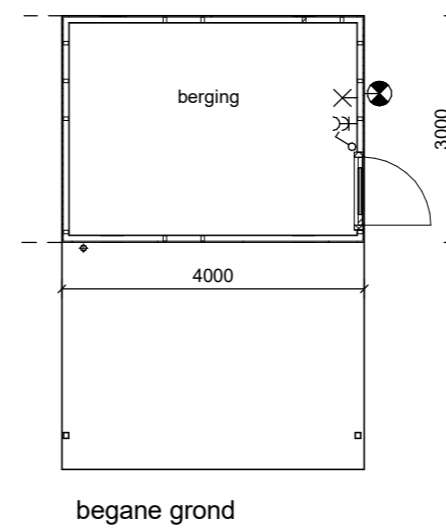

Enkele berging (2x3m)

Loungehoek (3x3m) aan enkele berging

Vergrootte berging (4x3m)

Loungehoek (4x3m) aan vergrootte berging

GETEKEND TE: GETEKEND TE:
 D.D.: D.D.:
 DE ONDERAANNEMER DE VERKRIJGER

project: Nieuwe Vesting Fase 2B	werknr: V2016-56 bladnr: VT-05-O
onderdeel: Verkooptekening Optie bergingen en loungehoek alle bouwnummers	schaal: 1:100 formaat: A3 datum: 06-10-2017
opdrachtgever: Van Wijnen Projectontwikkeling West B.V.	gewijzigd: A: B: C: D: