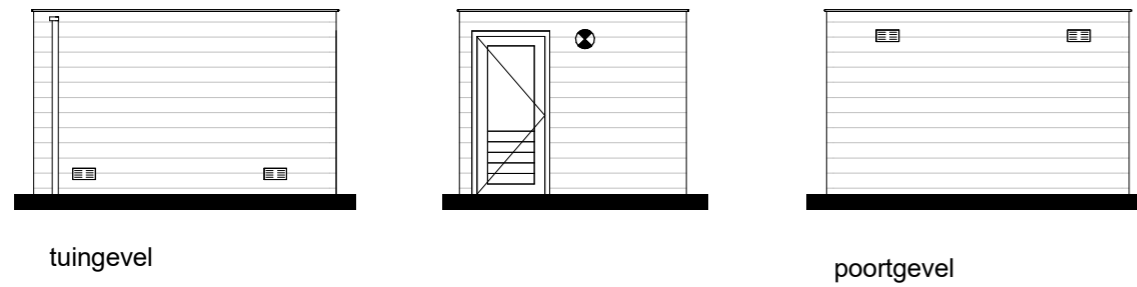

Enkele berging (2x3m)

Loungehoek (3x3m) aan enkele berging

Vergrootte berging (4x3m)

Loungehoek (4x3m) aan vergrootte berging

GETEKEND TE: GETEKEND TE:
 D.D.: D.D.:
 DE ONDERAANNEMER DE VERKRIJGER

project: Nieuwe Vesting Fase 2B	werknr: V2016-56 bladnr: VT-05-O
onderdeel: Verkooptekening Optie bergingen en loungehoek alle bouwnummers	schaal: 1:100 formaat: A3 datum: 06-10-2017
opdrachtgever: Van Wijnen Projectontwikkeling West B.V.	gewijzigd: A: B: C: D: