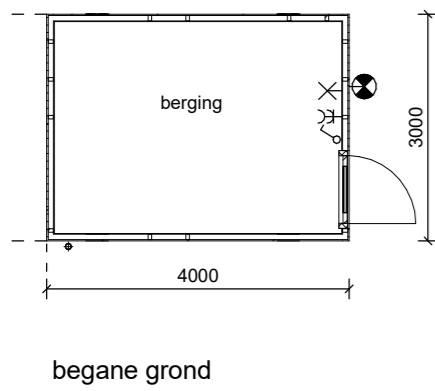

Enkele berging (2x3m)

Loungehoek (3x3m) aan enkele berging

Vergrootte berging (4x3m)

Loungehoek (4x3m) aan vergrootte berging

GETEKEND TE: GETEKEND TE:
 D.D.: D.D.:
 DE ONDERAANNEMER DE VERKRIJGER

project: Nieuwe Vesting Fase 2B	werknr: V2016-56 bladnr: VT-05-O
onderdeel: Verkooptekening Optie bergingen en loungehoek alle bouwnummers	schaal: 1:100 formaat: A3 datum: 06-10-2017
opdrachtgever: Van Wijnen Projectontwikkeling West B.V.	gewijzigd: A: B: C: D: