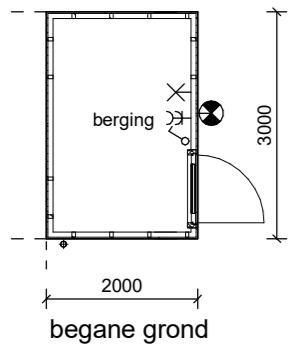

Enkele berging (2x3m)

Loungehoek (3x3m) aan enkele berging

Vergrootte berging (4x3m)

Loungehoek (4x3m) aan vergrootte berging

GETEKEND TE: GETEKEND TE:
 D.D.: D.D.:
 DE ONDERAANNEMER DE VERKRIJGER

project: Nieuwe Vesting Fase 2B	werknr: V2016-56 bladnr: VT-05-O
onderdeel: Verkooptekening Optie bergingen en loungehoek alle bouwnummers	schaal: 1:100 formaat: A3 datum: 06-10-2017
opdrachtgever: Van Wijnen Projectontwikkeling West B.V.	gewijzigd: A: B: C: D: