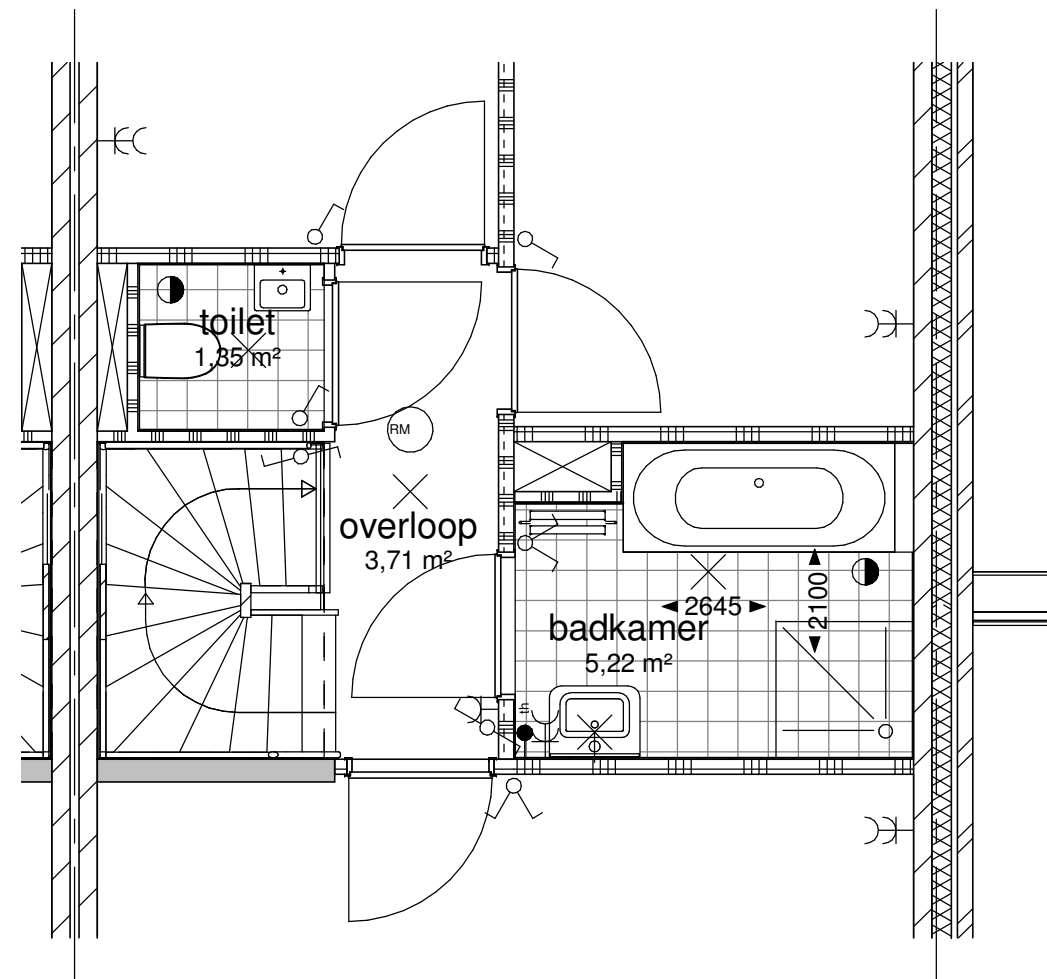

1e verdieping
- dubbele wastafel

1e verdieping
- bad

GETEKEND TE: GETEKEND TE:

D.D.: D.D.:

DE ONDERAANNEMER DE VERKRIJGER

project: Nieuwe Vesting Fase 2B	werknr: V2016-56 bladnr: VT-04-O1
onderdeel: Verkooptekening Blok E - twee onder 1 kapwoningen - Optie bad en dubbele wastafel Bnr.: 09 t/m 14	schaal: 1:100 formaat: A3 datum: 06-10-2017
opdrachtgever: Van Wijnen Projectontwikkeling West B.V.	gewijzigd: A: B: C: D: