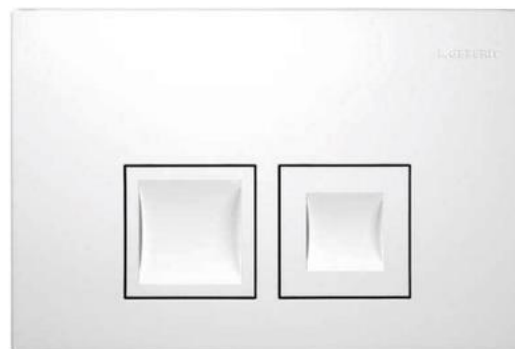

# Sanitair- en tegelspecificatie

Nieuwe Vesting, Hellevoetsluis  
16 luxe appartementen Het Pakhuys

7 oktober 2020

**Toiletruimte**

Villeroy & Boch  
Zwevend toilet zonder spoelrand en  
zitting Avento softclose wit

Hansgrohe  
Fonteinkraan Focus 70

Villeroy & Boch  
Fonteincombinatie Avento 45x37 cm wit met  
design bekiersifon muurbuis met rozet  
chrom.  
(getoonde kraan is niet de standaard kraan  
en wordt ook zonder waste geleverd)

Geberit  
Inbouwreservoir Duofix  
Bedieningspaneel Delta50 wit

**Badkamer**

Villeroy & Boch

Avento meubelwastafel 800 x 470 mm, wit met 1x kraangat en overloop. Met up&down afvoerplug pop-up model. Designbekersifon chroom met muurbuis met rozet.  
(getoonde kraan is niet de standaard kraan evenals de waste)

Villeroy & Boch

Wastafelonderbouw 780 x 514 x 452mm Kleur Arizona Oak  
(getoonde kraan is niet de standaard kraan)

Hansgrohe  
Wastafel mengkraan Focus E2  
eenhandel

Spiegel 800 x 800 mm met verdekte  
bevestiging