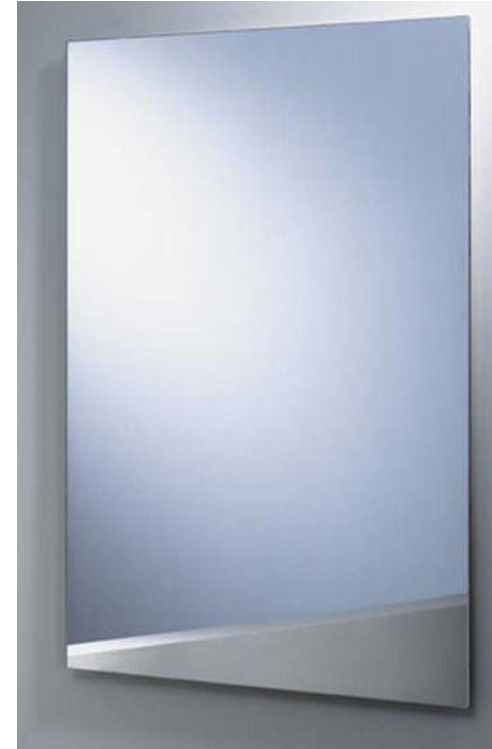

# Sanitair- en tegelspecificatie

Nieuwe Vesting, Hellevoetsluis  
25 appartementen Het Hoofdhuys

7 oktober 2020

**Toiletruimte**

Villeroy & Boch  
Zwevend toilet en zitting Architectura wit

Geberit  
Inbouwreservoir Duofix  
Bedieningspaneel Delta21 wit

Hansgrohe  
Fonteinkraan Logis 70 met vaste  
uitloop

Villeroy & Boch  
Fonteincombinatie Architectura  
360 x 260 fontein wit en designbekersifon  
chrom, muurbuis, rozet en afvoerstop.  
(getoonde kraan is niet de standaard kraan)

**Badkamer**

Villeroy & Boch  
Wastafel Architectura 60 x 47 cm wit  
met up&down afvoerplug pop-up  
model. Designbekersifon chrome met  
muurbuis met rozet.

Hansgrohe  
Wastafel mengkraan Logis 100  
eengreeps

Spiegel 600 x 800 mm met verdekte  
bevestiging

Showerdrain met rooster 685 mm

Hansgrohe  
Douchemengkraan Ecostat 1001

Hansgrohe  
Glijstangset Crometta Vario 900mm  
met handdouche met verstelbare  
straal crometta vario EcoSmart 9