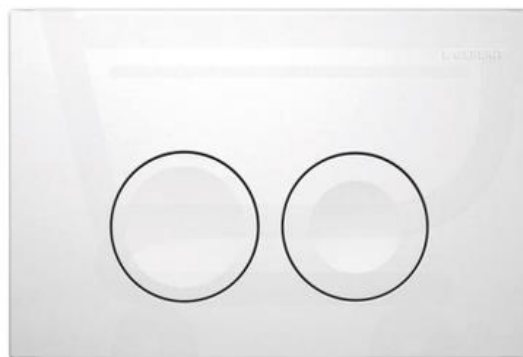

# Sanitair- en tegelspecificatie

Nieuwe Vesting, Hellevoetsluis  
25 appartementen Het Hoofdhuys

7 oktober 2020

**Toiletruimte**

Villeroy & Boch  
Zwevend toilet en zitting Architectura wit

Geberit  
Inbouwreservoir Duofix  
Bedieningspaneel Delta21 wit

Hansgrohe  
Fonteinkraan Logis 70 met vaste  
uitloop

Villeroy & Boch  
Fonteincombinatie Architectura  
360 x 260 fontein wit en designbekersifon  
chrom, muurbuis, rozet en afvoerstop.  
(getoonde kraan is niet de standaard kraan)

**Badkamer**

Villeroy & Boch  
Wastafel Architectura 60 x 47 cm wit  
met up&down afvoerplug pop-up  
model. Designbekersifon chrome met  
muurbuis met rozet.

Hansgrohe  
Wastafel mengkraan Logis 100  
eengreeps

Spiegel 600 x 800 mm met verdekte  
bevestiging

Showerdrain met rooster 685 mm

Hansgrohe  
Douchemengkraan Ecostat 1001

Hansgrohe  
Glijstangset Crometta Vario 900mm  
met handdouche met verstelbare  
straal crometta vario EcoSmart 9